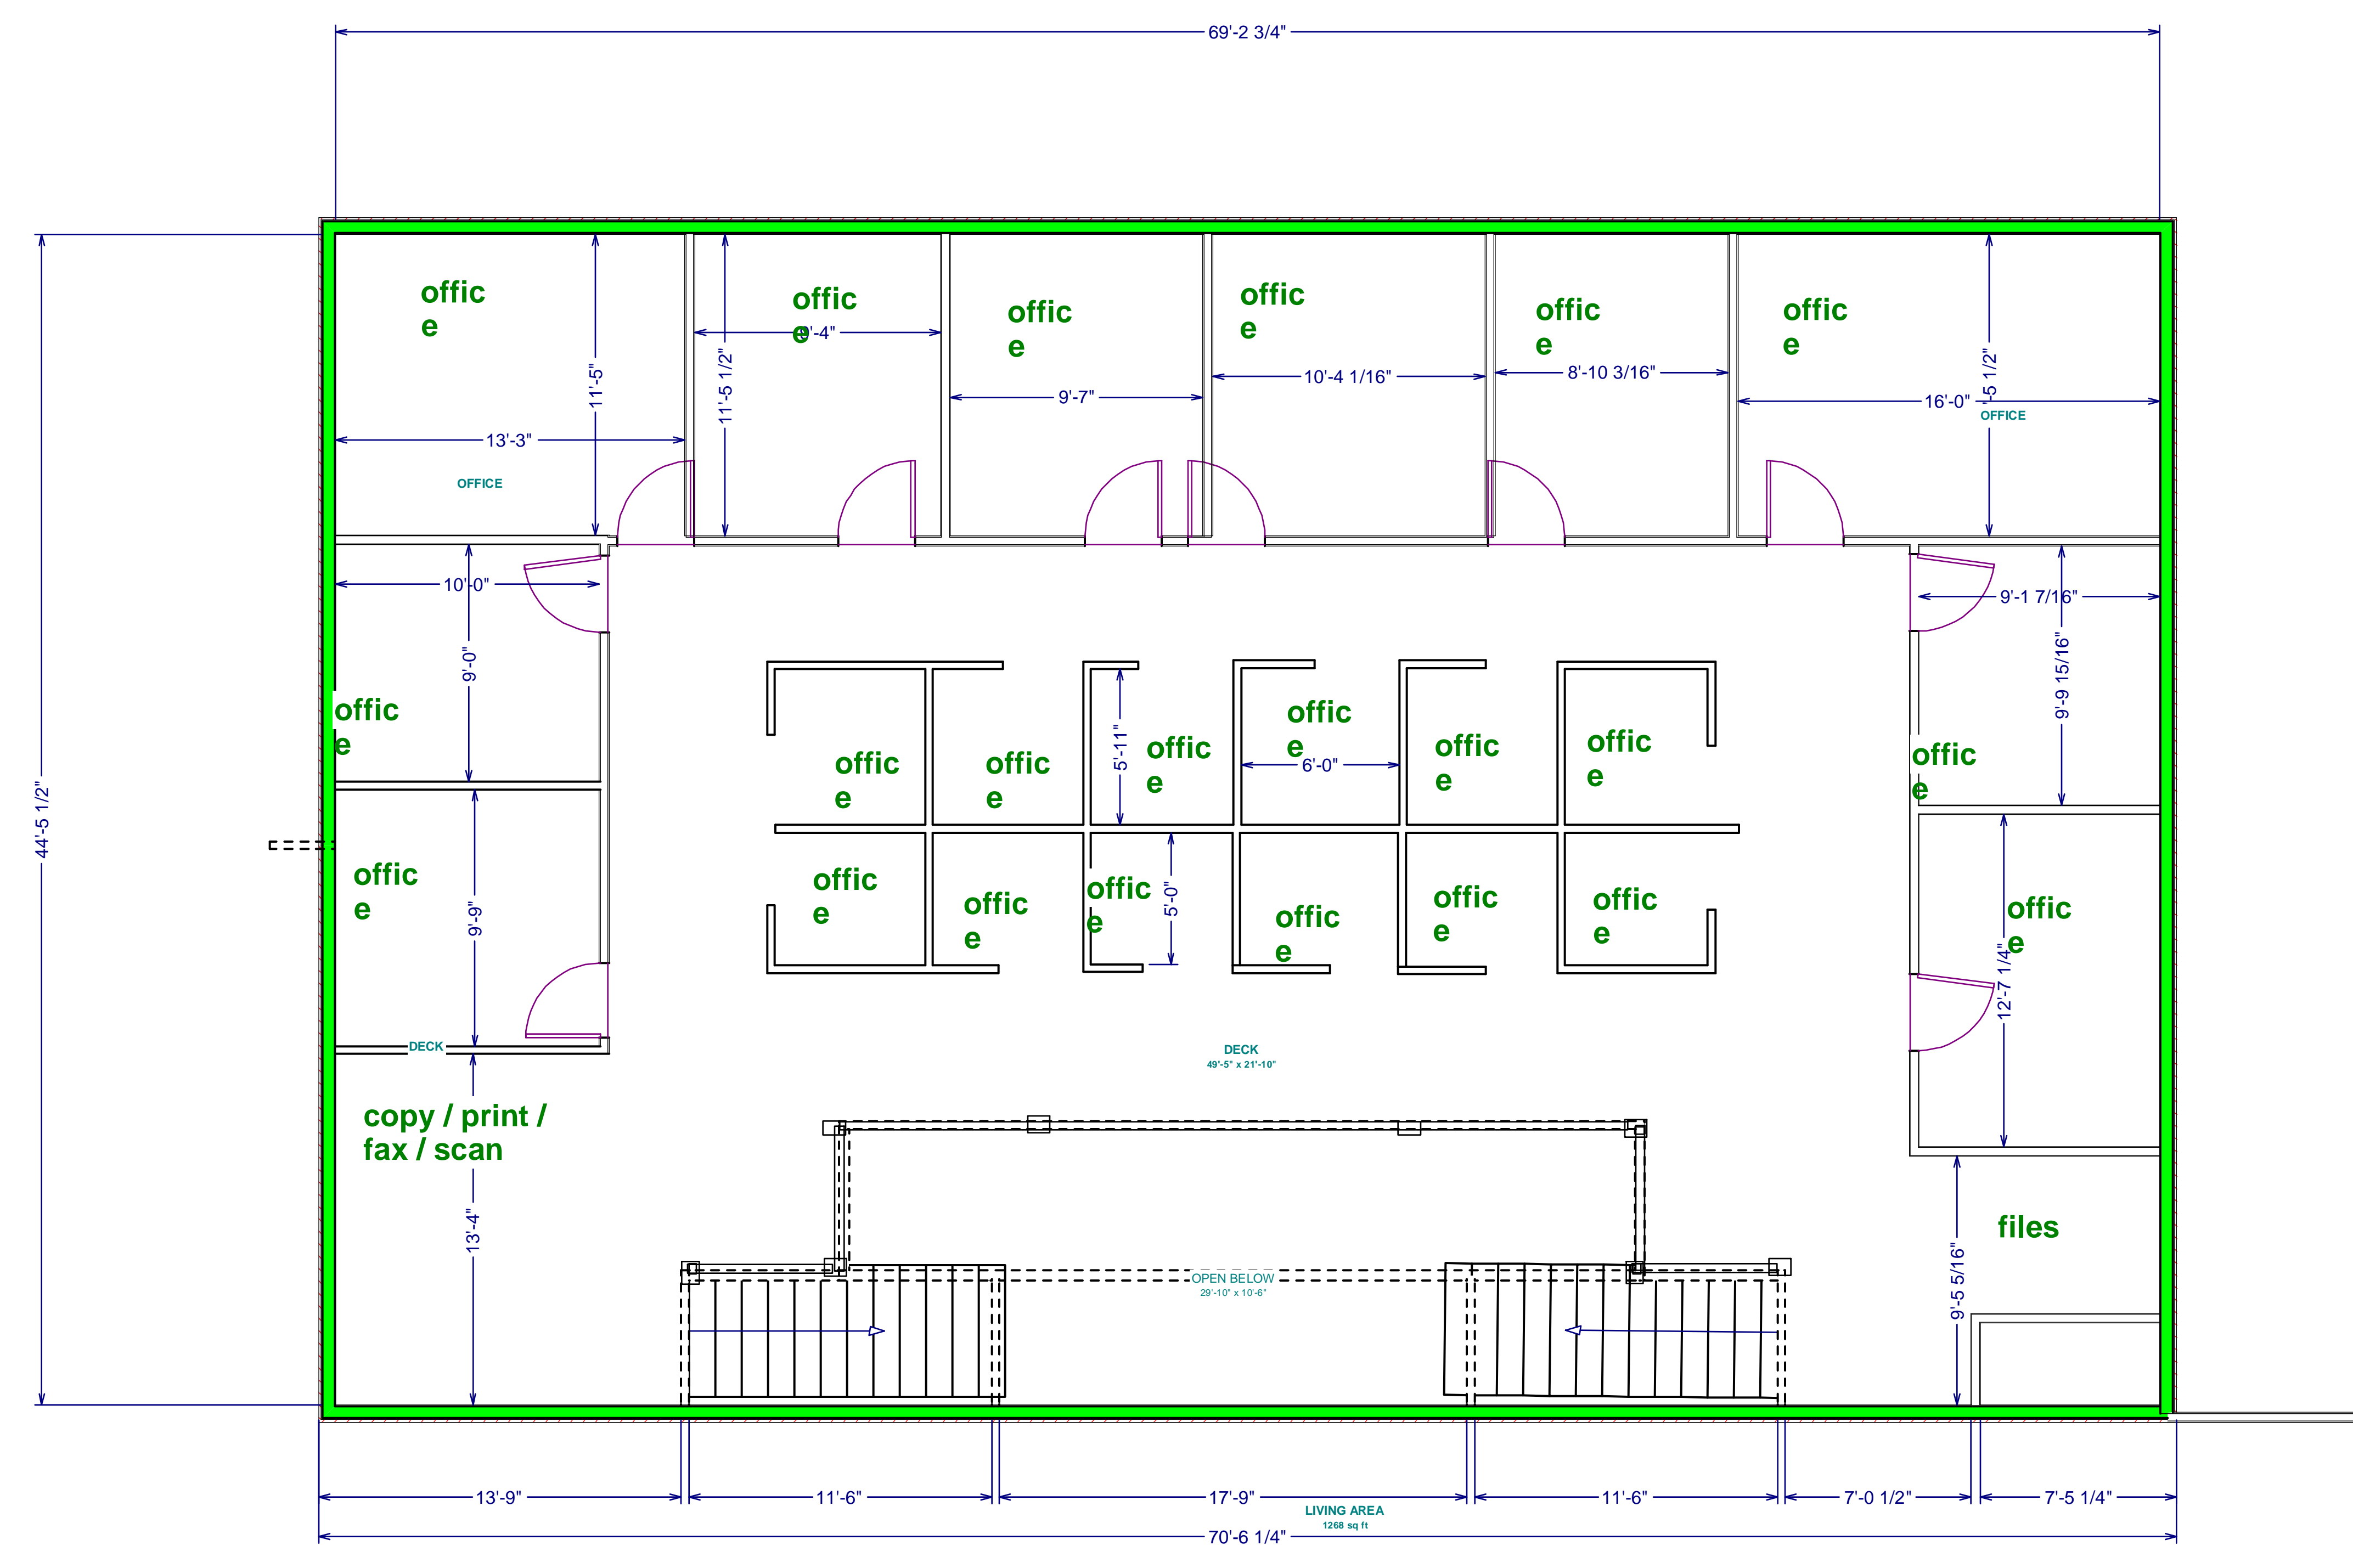

825 W. FRANCISCO BLVD, San Rafael

1 Gate Six Rd  
 Bldg A Suite D  
 Sausalito, CA 94965  
 Ph 415-331-3300  
 Fax 415-331-6800

**Mezzanine: floorplan**  
**Scale: 1/4" = 1'**

A-4